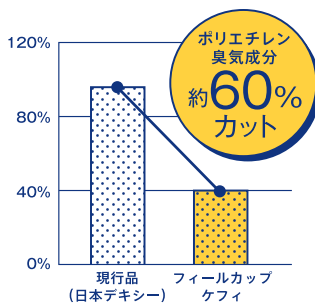

「匂わない」その秘密は、
ポリエチレン臭を
抑えることにありました。

■評価方法■
化学分析 ガスクロマトグラフ
AroChemBaseによる化合物推定と
その保持時間のピーク面積を比較。
※アルファ・モス・ジャパン株式会社調べ