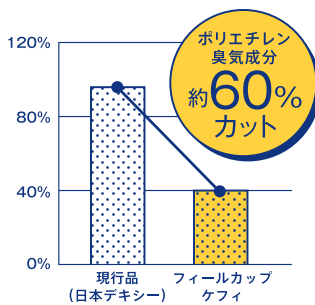

「匂わない」その秘密は、ポリエチレン臭を抑えることにありました。

■評価方法■
化学分析 ガスクロマトグラフ
AroChemBaseによる化合物推定とその保持時間のピーク面積を比較。
※アルファ・モス・ジャパン株式会社調べ