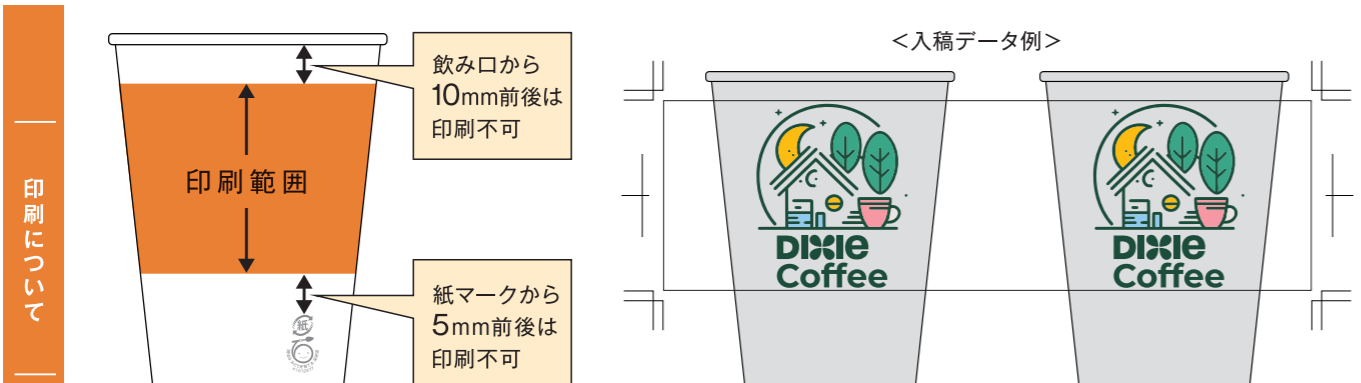

ミニマムロット

30,000個から別注印刷可能

※1ケース600個入りのため、30,000個ご注文の場合は50ケースでの納品となります。

印刷方式

UVオフセット

ロット・印刷方式

※断熱カップは採用している印刷方式の特性上、全面印刷や特定位置への印刷に制約がございます。
ご希望デザインによっては対応可否の確認が必要となりますので、事前にご相談ください。

※多重容器は、採用している印刷方式がオフセット印刷で、写真やグラデーションなどの繊細な表現にも対応した高精細な印刷が可能です。印刷範囲は容器全体に対応しています。ご希望のデザインがある場合は、事前にご相談ください。