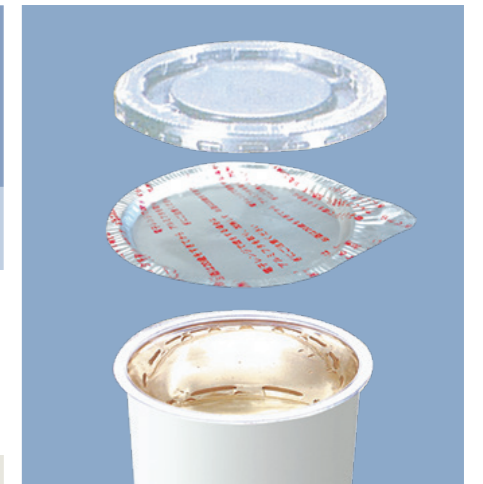

商品コード なし
満杯容量 210ml 単重:12.0g
サイズ(mm) 口径71×高さ94×底径52
ケース入数 1,000個
ケースサイズ(mm) W666×D360×H509
対応リッド 33 34 (20ページ)

受注
生産

大袋

Φ71-H103 (フラットプリム)

商品コード なし
満杯容量 236ml 単重:12.9g
サイズ(mm) 口径71×高さ103×底径52
ケース入数 1,000個
ケースサイズ(mm) W666×D360×H509
対応リッド 33 34 (20ページ)