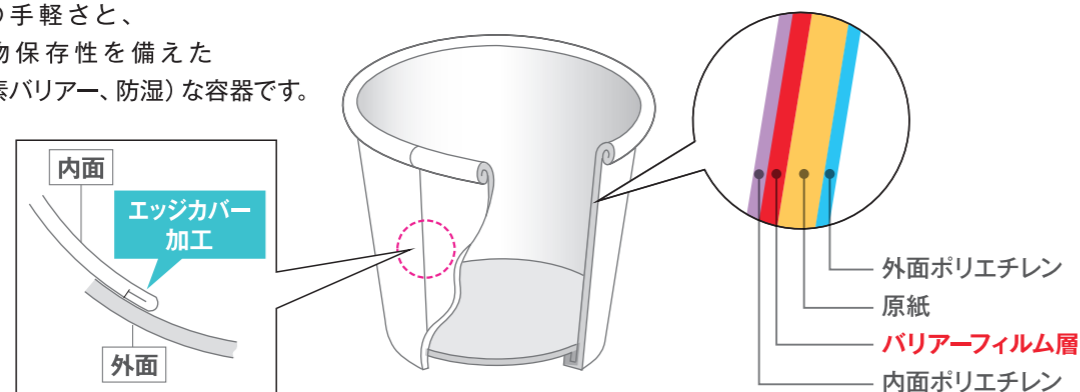

バリアー容器

紙カップの手軽さと、
高い内容物保存性を備えた
高性能(酸素バリアー、防湿)な容器です。

構造図