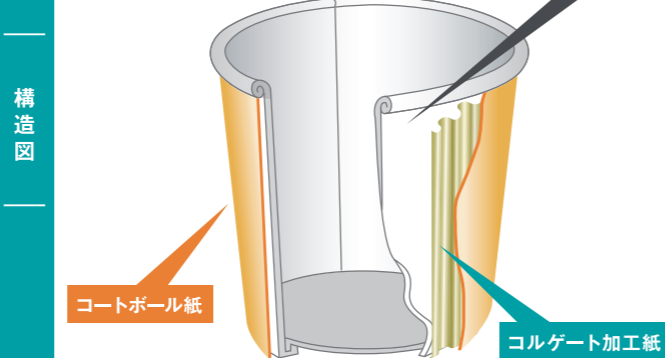

主な用途

1. ☒ スープ春雨
   - ☒ カップみそ汁
   - ☒ その他 スープ系
2. 調理容量や内容物に応じて、当製品の設定湯量線からお選びいただけます。

紙容器の外側にコルゲート加工紙を巻き、さらに外装紙(コートボール紙)を巻くことで空気層を形成し、断熱性と美粧性を高めています。

構造図

主な用途

1. ☒ 即席ラーメン
   - ☒ 即席うどん
   - ☒ 即席パスタなど
2. 調理容量や内容物に応じて、当製品の設定湯量線からお選びいただけます。

受注
生産
大袋