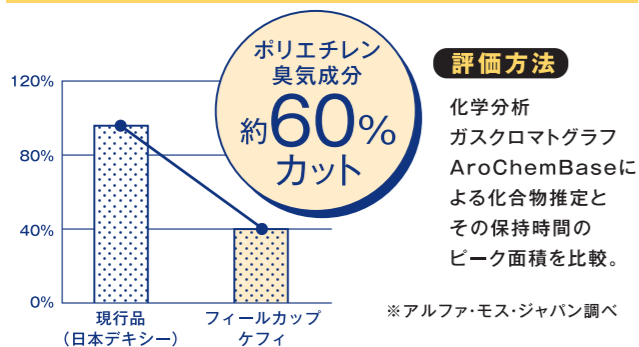

3oz フィールカップ ケフィ

商品コード GHCMPP3FE
満杯容量 98ml 単重:2.2g
サイズ(mm) 口径57×高さ57×底径42
ケース入数 3,000個(100個×30)
ケースサイズ(mm) W351×D296×H424
対応リッド なし

9断熱フィールカップ ケフィ

商品コード GDNPP9SW
満杯容量 273ml 単重:6.9g
サイズ(mm) 口径77×高さ96×底径52
ケース入数 800個(40個×20)
ケースサイズ(mm) W396×D314×H450
対応リッド 対応リッド 3 4 39 (19~20ページ)

主な用途