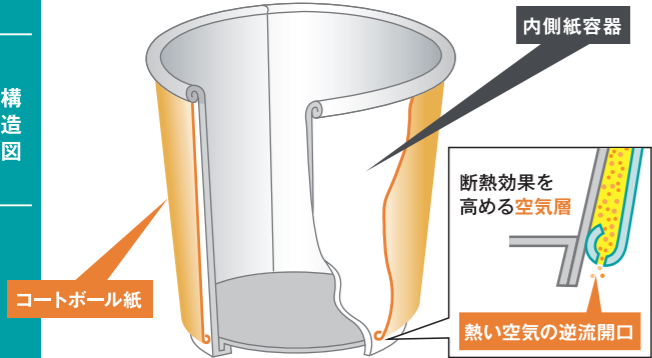

環境配慮

省資源設計とスタッキング性の高い形状で、プラスチック削減と輸送効率の向上を両立します。

美粧性

コートボール紙とオフセット印刷により、意匠性とブランド訴求に優れた仕上がりを実現します。

外側に下部を内側にカーブさせた外装紙(コートボール紙)を巻き、空気層と排熱孔で断熱性と持ちやすさを高めています。

構造図

主な用途

- スープ春雨
 - カップみそ汁
 - その他 スープ系
- 調理容量や内容物に応じて、当製品の設定湯量線からお選びいただけます。