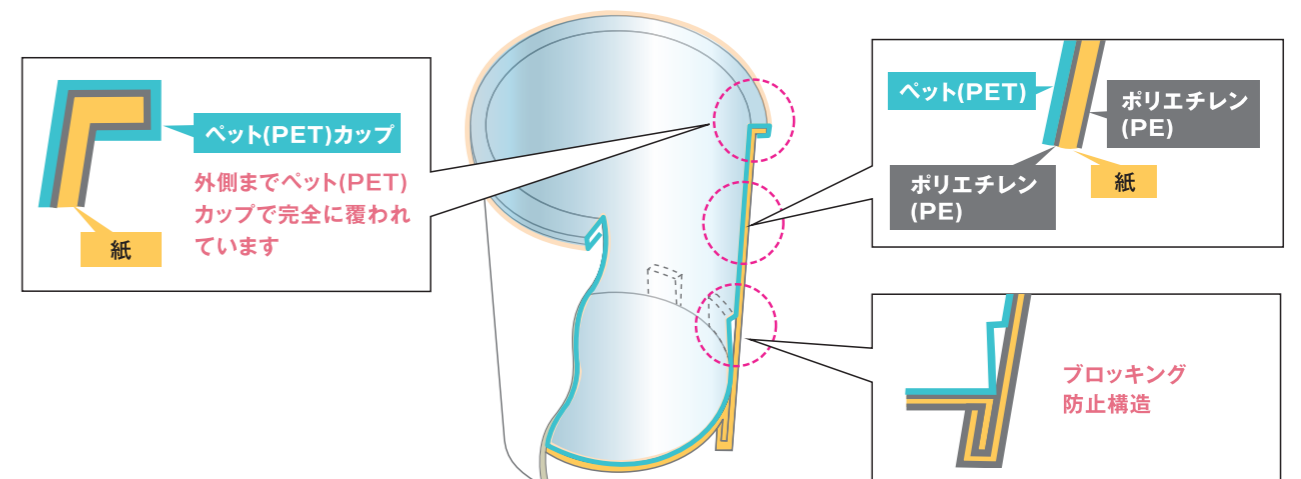

「食」の シーンを支える 角型紙容器

～サステナブルな売場づくりに寄り添って～

環境への配慮と使いやすさを兼ね備え、
テイクアウトや惣菜・弁当・イベントまで幅広く対応します。

容器の特長

紙素材で環境に配慮

プラスチック使用量を減らし、エコな選択を実現します。持続可能な素材で、環境負荷を軽減します。

陳列しやすい角型設計

隙間なく並べられ、売場や作業効率が向上します。陳列時の無駄を省き、スッキリとした陳列が可能。

電子レンジ対応

短時間の加熱に対応し、手軽に温め直しができます。容器を移し替える手間もありません。

広いフェースで盛り付けやすい

長方形の形状で食材がきれいに収まり、盛り付けも整います。2サイズ(650ml、955ml)展開です。

並盛
650ml

650ml 角型紙容器 PE 白無地

商品コード GKP650SW
満杯容量 650ml 単重:16.6g
サイズ(mm) W181×D124×H44
チューブサイズ W181×D124×H459mm
ケース入数 600個 (50個×12)
ケースサイズ W800×D380×H485mm

並盛
650ml

650ml 角型紙容器 PE 黒

商品コード GFC650SK
満杯容量 650ml 単重:16.6g
サイズ(mm) W181×D124×H44
チューブサイズ W181×D124×H459mm
ケース入数 600個 (50個×12)
ケースサイズ W800×D380×H485mm

大盛
955ml

955ml 角型紙容器 PE 白無地

商品コード GFC955PE
満杯容量 955ml 単重:18.9g
サイズ(mm) W183×D126×H60
チューブサイズ W184×D127×H466mm
ケース入数 600個 (50個×12)
ケースサイズ W800×D380×H485mm

天面
フラット
タイプ

650ml用 透明 PP蓋

商品コード GLD650PP 単重:6.1g
サイズ(mm) W185×D129×H27.5
チューブサイズ W186×D129×H310mm
ケース入数 600個 (50個×12)
ケースサイズ W596×D696×H294mm

天面
U字穴
タイプ

955ml用 透明 PP蓋

商品コード GLD955PP 単重:6.1g
サイズ(mm) W186×D129×H27.5
チューブサイズ W186×D129×H310mm
ケース入数 600個 (50個×12)
ケースサイズ W596×D696×H294mm

蓋の特長

安定したスタック性

容器を積み重ねてもズレにくく、保管や運搬時も安心です。

そのままレンジアップOK

蓋を外さずに電子レンジで加熱でき、手間を省いて簡単に温められます。

曇りにくい防曇加工

湯気がこもらず視認性を保ち、蒸気を逃がして蓋の曇りを防ぎます。

紙・PET二重カップ

ガラス感覚の口あたりと高い意匠性を備え、
こだわりを表現できるパッケージ。

容器の特長

紙×PETのハイブリッド構造

紙(外側)とPET(内側)の二重構造により、味や香りを守り、ガラスに近い口あたりを実現します。

環境配慮

紙とPETを組み合わせた複合構造により、用途に適した素材設計で環境に配慮しています。

安全性・物流性

割れにくく軽量なため、安全に取り扱いが可能。スタッキング対応で、輸送・保管効率を高めます。

美粧性

外側の紙カップは多色印刷に対応。ブランド表現に優れ、商品価値を高めます。

受注
生産

大袋

Φ71-H94 (フラットプリム)

商品コード なし
満杯容量 210ml 単重:12.0g
サイズ(mm) 口径71×高さ94×底径52
ケース入数 1,000個
ケースサイズ(mm) W666×D360×H509
対応リッド 33 34 (20ページ)

受注
生産

大袋

Φ71-H103 (フラットプリム)