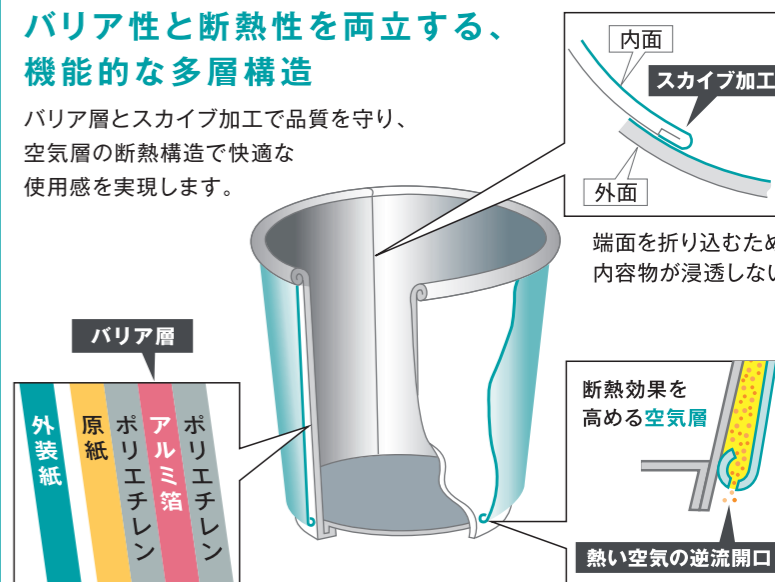

バリア性と断熱性を両立する、
機能的な多層構造

バリア層とスカイプ加工で品質を守り、空気層の断熱構造で快適な使用感を実現します。

構造図

対応蓋

100Φドームリッド

商品コード GLD100MD
ケース入数 2,400枚(100枚×24)
ケースサイズ W635×D625×H430mm

トップシール

内容物を直接充填する際に適した、密封性・バリア性に優れた蓋

主な用途

- ☒ スープ春雨
- ☒ カップみそ汁
- ☒ 即席麺
- ☒ スナック菓子など

温かいスープ系食品から常温保存の snacks 類まで、内容物や流通条件に応じた最適な設計・素材提案が可能です。